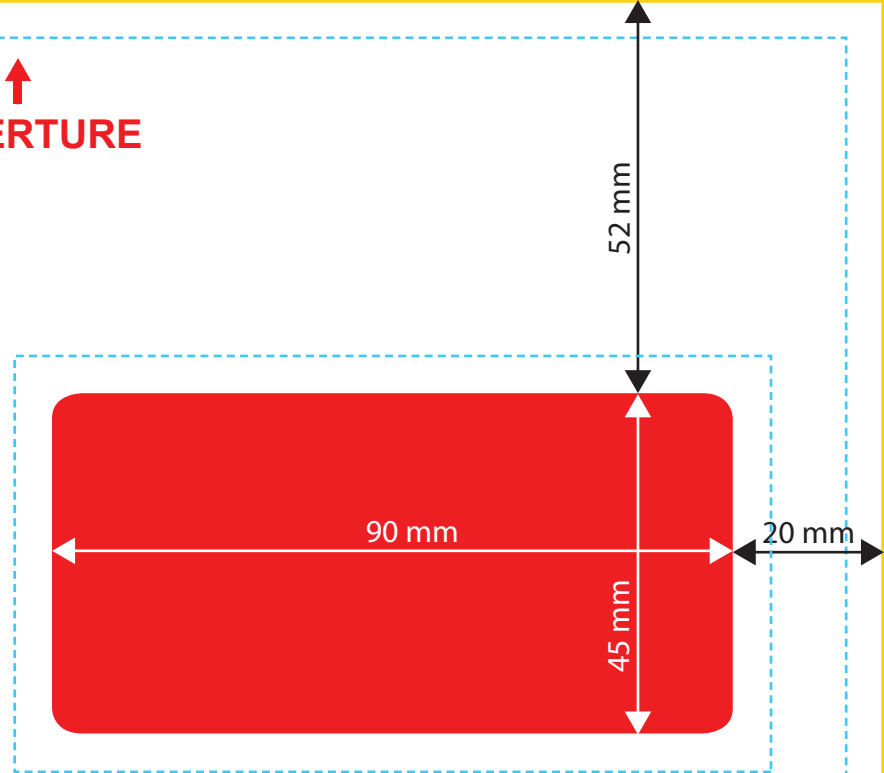

↑
OUVERTURE

— Format fini : 229x162 mm

- - - Zone de sécurité : 5 mm

ATTENTION :

Veuillez supprimer tous les éléments
représentant les zones d'impression
avant d'enregistrer votre fichier